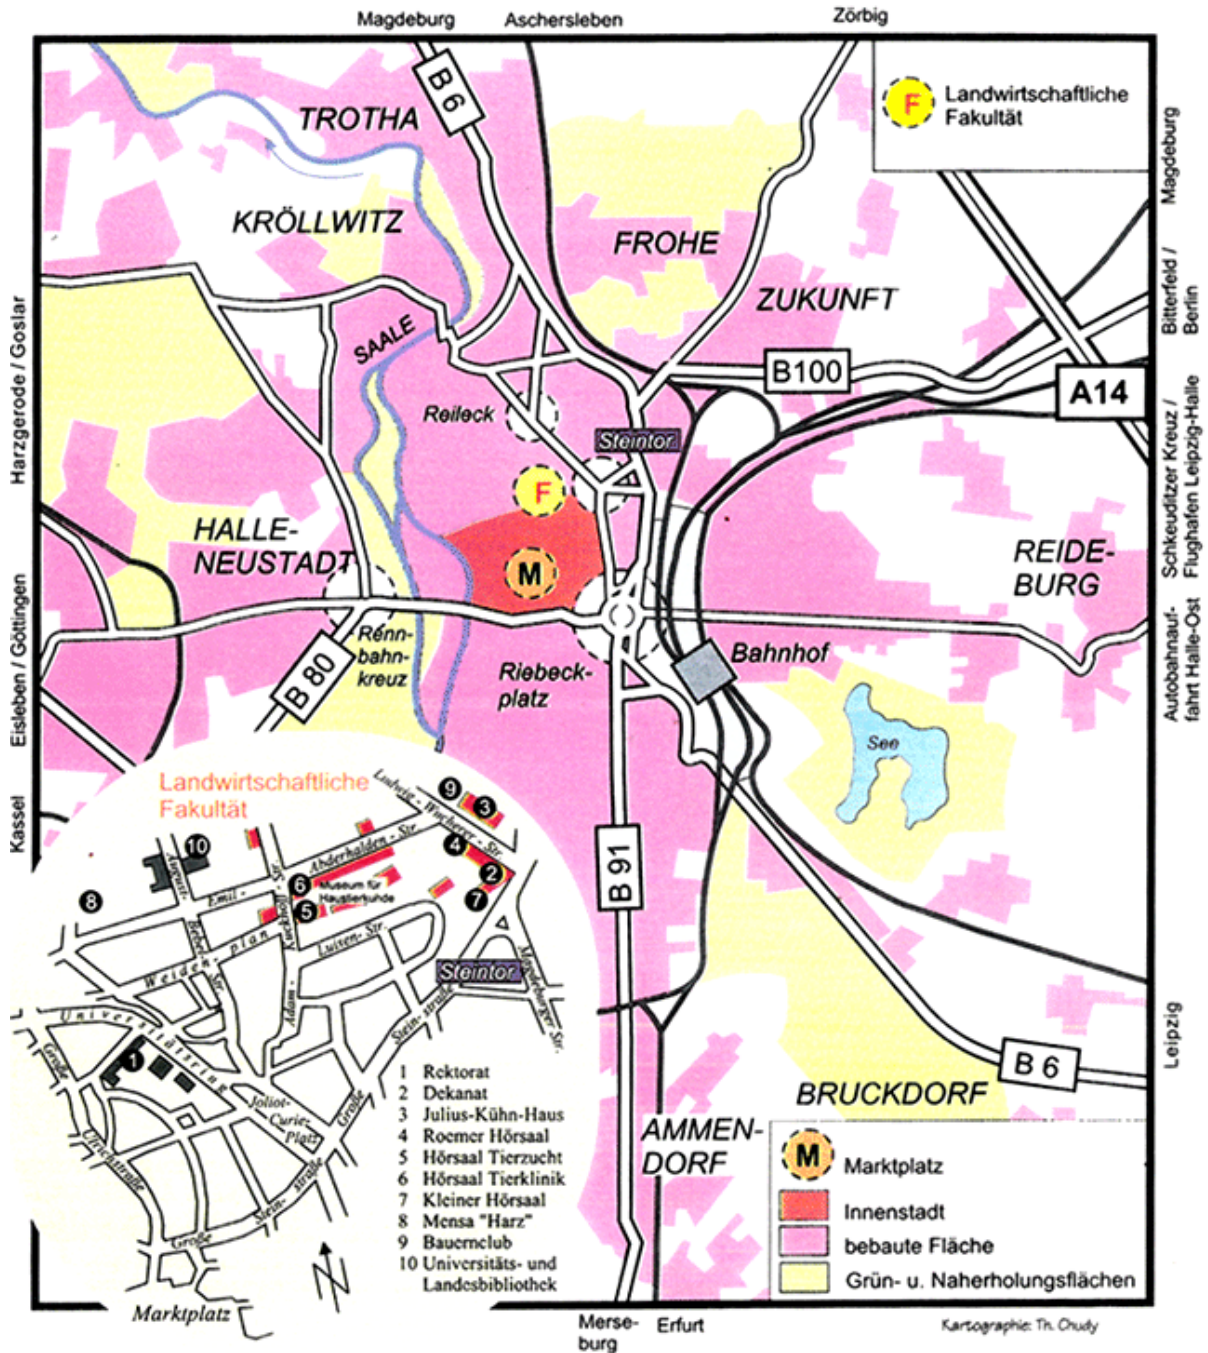

Ankunft mit dem Pkw vom Westen der Stadt Halle (Saale) zum Museum für Haustierkunde „Julius Kühn“

Karte:

Halle (Saale)

Wegbeschreibung:

1. Sie befinden sich auf der L159\An der Magistrale in Halle-Neustadt und fahren Richtung Stadt-Zentrum
2. Nach dem Passieren des Rennbahnkreuzes in Halle (Saale) biegen Sie links ab auf die Straße An der Waisenhausmauer
3. Nach 180 Metern fahren Sie weiter auf die Straße Am Leipziger Turm
4. Nach 170 Metern fahren Sie weiter auf den Hansering
5. Nach 560 Metern biegen Sie rechts ab auf die Große Steinstraße
6. Nach 50 Metern biegen Sie links ab auf den Joliot-Curie-Platz
7. Nach 160 Metern biegen Sie rechts ab auf die MarthasträÙe
8. Nach zirka 70 Metern halten Sie sich halb rechts auf die Adam-Kuckhoff-StraÙe
9. Sie sind nach zirka 264 Metern an Ihrem Ziel Adam-Kuckhoff-StraÙe 35 in 06108 Halle (Saale) angekommen