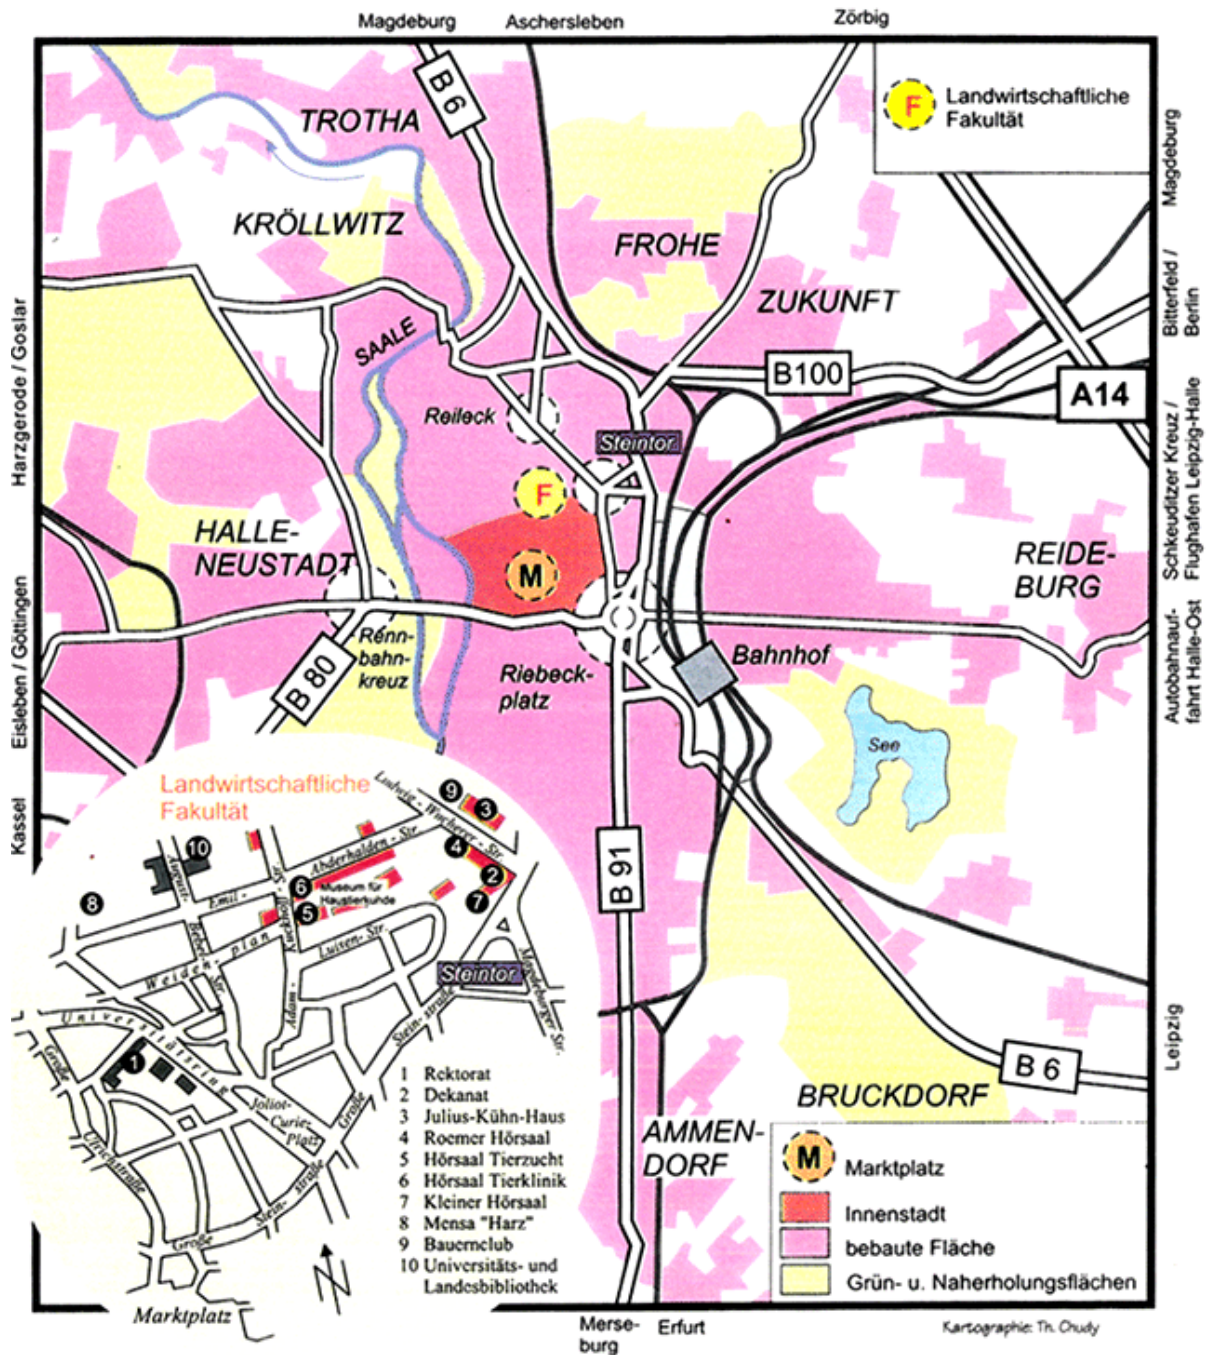

## Ankunft mit dem Pkw vom Osten der Stadt Halle (Saale) zum Museum für Haustierkunde „Julius Kühn“

Karte:

### Halle (Saale)

## Wegbeschreibung:

- 1 Sie befinden sich in der L165\Delitzscher Straße
- 2 Nach zirka 2,57 Kilometern in Halle (Saale) halten Sie sich halb rechts auf die Volkmannstraße
- 3 Nach zirka 1200 Metern halten Sie sich halb rechts auf die Hordorfer Straße
- 4 Nach 80 Metern fahren Sie weiter auf die Hordorfer Straße
- 5 Nach 20 Metern biegen Sie links ab auf die Berliner Straße
- 6 Nach 390 Metern weiterfahren auf die Paracelsusstraße
- 7 Nach zirka 40 Metern biegen Sie rechts ab auf die Ludwig-Wucherer-Straße
- 8 Nach 160 Metern biegen Sie links ab auf die Emil-Abderhalden-Straße
- 9 Nach zirka 310 Metern biegen Sie links ab auf die Adam-Kuckhoff-Straße
- 10 Sie sind nach zirka 60 Metern an Ihrem Ziel Adam-Kuckhoff-Straße 35 in 06108 Halle (Saale)