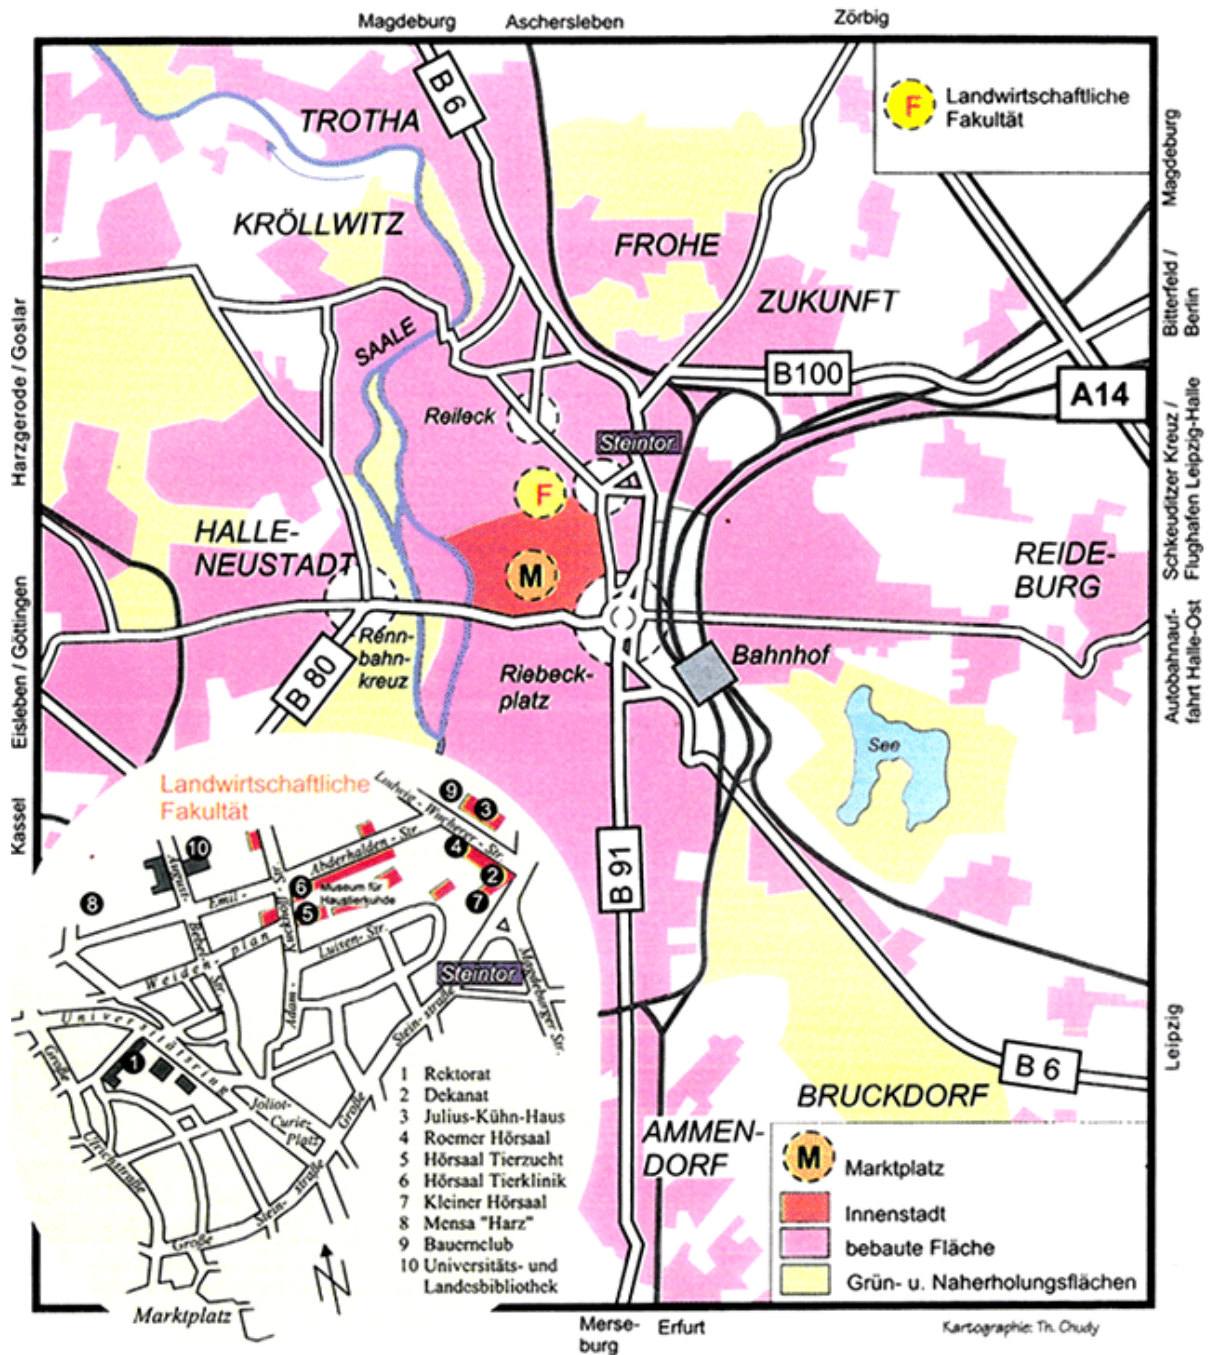

Ankunft mit dem Pkw vom Norden der Stadt Halle (Saale) zum Museum für Haustierkunde „Julius Kühn“

Karte:

Halle (Saale)

Wegbeschreibung:

- 1 Sie befinden sich auf der B6/Trothaer Straße in Höhe des P+R
- 2 Nach zirka 930 Metern biegen Sie links ab auf der Fahrspur der B6
- 3 Nach 2,15 Kilometern halten Sie halb rechts auf die Paracelsusstraße
- 4 Nach zirka 360 Metern biegen Sie rechts ab auf die Ludwig-Wucherer-Straße
- 5 Nach 160 Metern biegen Sie links ab auf die Emil-Abderhalden-Straße
- 6 Nach 310 Metern biegen Sie wieder links ab auf die Adam-Kuckhoff-Straße
- 7 Sie sind nach 64 Metern an Ihrem Ziel Adam-Kuckhoff-Straße